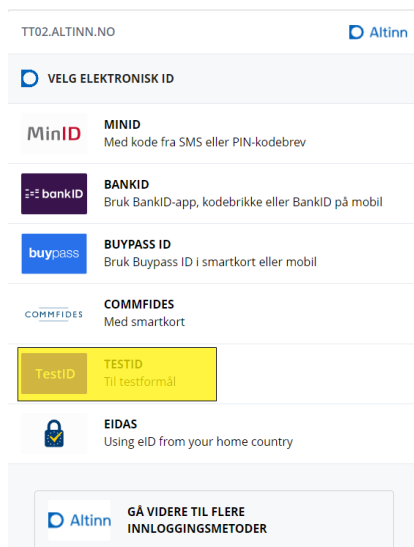

Klikk på Logg inn. Velg TestID.