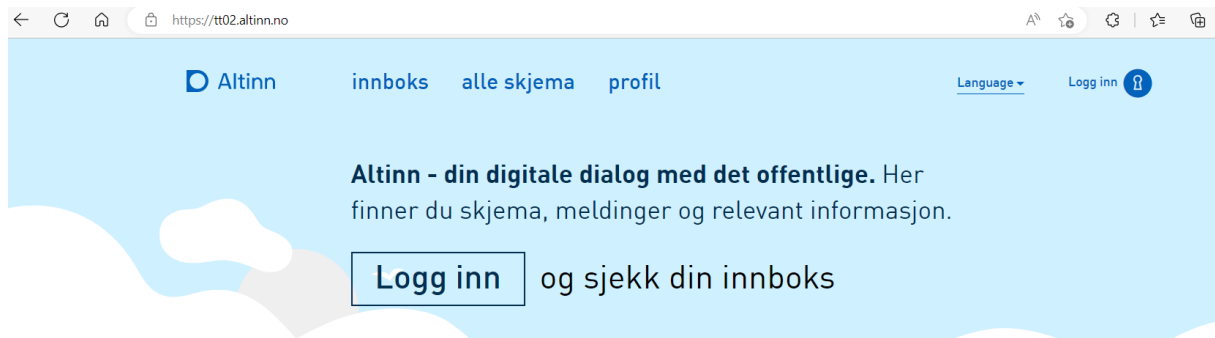

Da kan du bruke **22825899956** (hentet fra informasjonen over) for å logge deg inn i Altinn/TT02 (https://tt02.altinn.no):